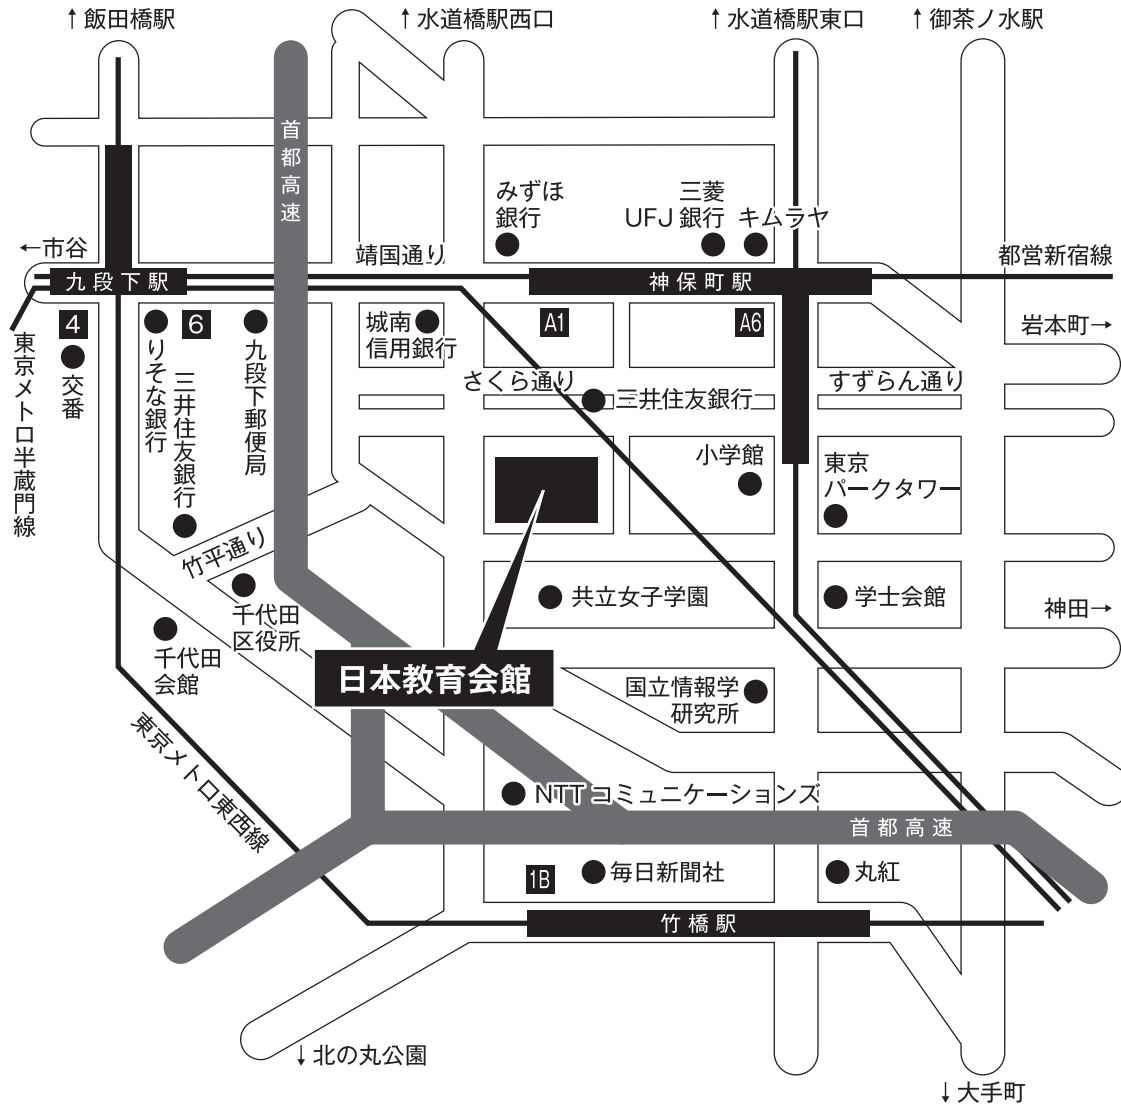

交通のご案内

所在地

東京都千代田区一ツ橋 2 - 6 - 2

最寄駅のご案内

電車

- 地下鉄都営新宿線・東京メトロ半蔵門線神保町駅 (A1 出口) 下車徒歩 3 分
- 地下鉄都営三田線神保町駅 (A1 出口) 下車徒歩 5 分
- 東京メトロ東西線竹橋駅 (北の丸公園側出口) 下車徒歩 5 分
- 東京メトロ東西線九段下駅 (6 番出口) 下車徒歩 7 分
- JR 総武線水道橋駅 (西口出口) 下車徒歩 15 分

乗換案内

電車

- 東京駅からお越しの場合 東京メトロ丸の内線東京駅乗車、大手町で半蔵門線に乗換 神保町下車
- 羽田空港からお越しの場合 京急羽田空港乗車、都営浅草線三田駅で都営三田線乗車 神保町下車

会場のご案内

日本教育会館